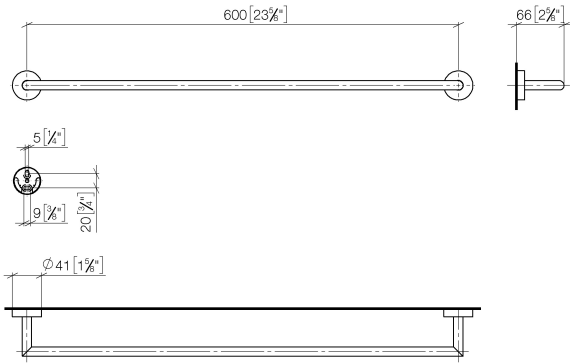

83 060 979

- entraxe 600 mm
- largeur 640 mm
- hauteur 40 mm
- rosace Ø 40 mm
- saillie 65 mm

S'adapte aux gammes suivantes: ELIO, ENO, MEM, META SQUARE, SYNC et TARA ULTRA

S'adapte aux gammes suivantes : ENO, SYNC, TARA ULTRA, META SQUARE

83 060 979

mm [inches]

83 060 979

Les pièces pour les  
autres finitions  
peuvent être  
trouvées ici : Chrome

### Liste des pièces de rechange

N°	Article Numéro	Désignation	Fréquence de montage	Délai de livraison
1	05 28 22 622 00-33	patte de fixation	1	30
2	08 27 97 500-33	rosace	2	30
3	08 30 11 516 90	anneau	2	2
4	08 17 97 560 90	patte de fixation	2	2
5	05 30 31 025 00 90	set de fixation	2	2
6	08 17 97 501 07	patte de fixation	2	2