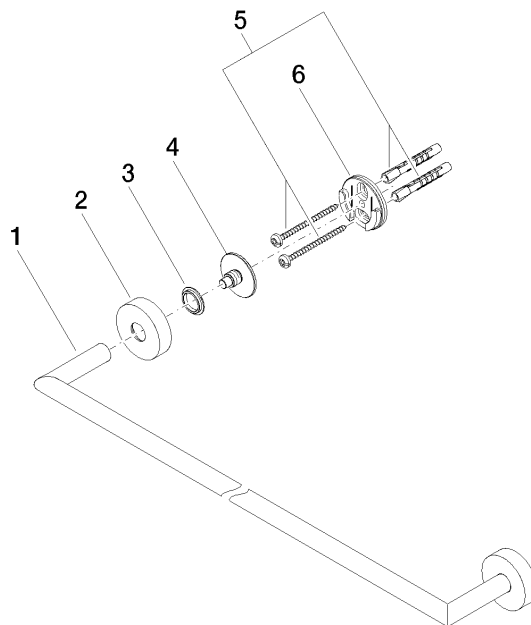

83 060 979

- entraxe 600 mm
- largeur 640 mm
- hauteur 40 mm
- rosace Ø 40 mm
- saillie 65 mm

S'adapte aux gammes suivantes: ELIO, ENO, MEM, META SQUARE, SYNC et TARA ULTRA

S'adapte aux gammes suivantes : ENO, SYNC, TARA ULTRA, META SQUARE

83 060 979

mm [inches]

83 060 979

Les pièces pour les  
autres finitions  
peuvent être  
trouvées ici : Chrome

### Liste des pièces de rechange

N°	Article Numéro	Désignation	Fréquence de montage	Délai de livraison
1	05 28 22 622 00-33	patte de fixation	1	30
2	08 27 97 500-33	rosace	2	30
3	08 30 11 516 90	anneau	2	2
4	08 17 97 560 90	patte de fixation	2	2
5	05 30 31 025 00 90	set de fixation	2	2
6	08 17 97 501 07	patte de fixation	2	2